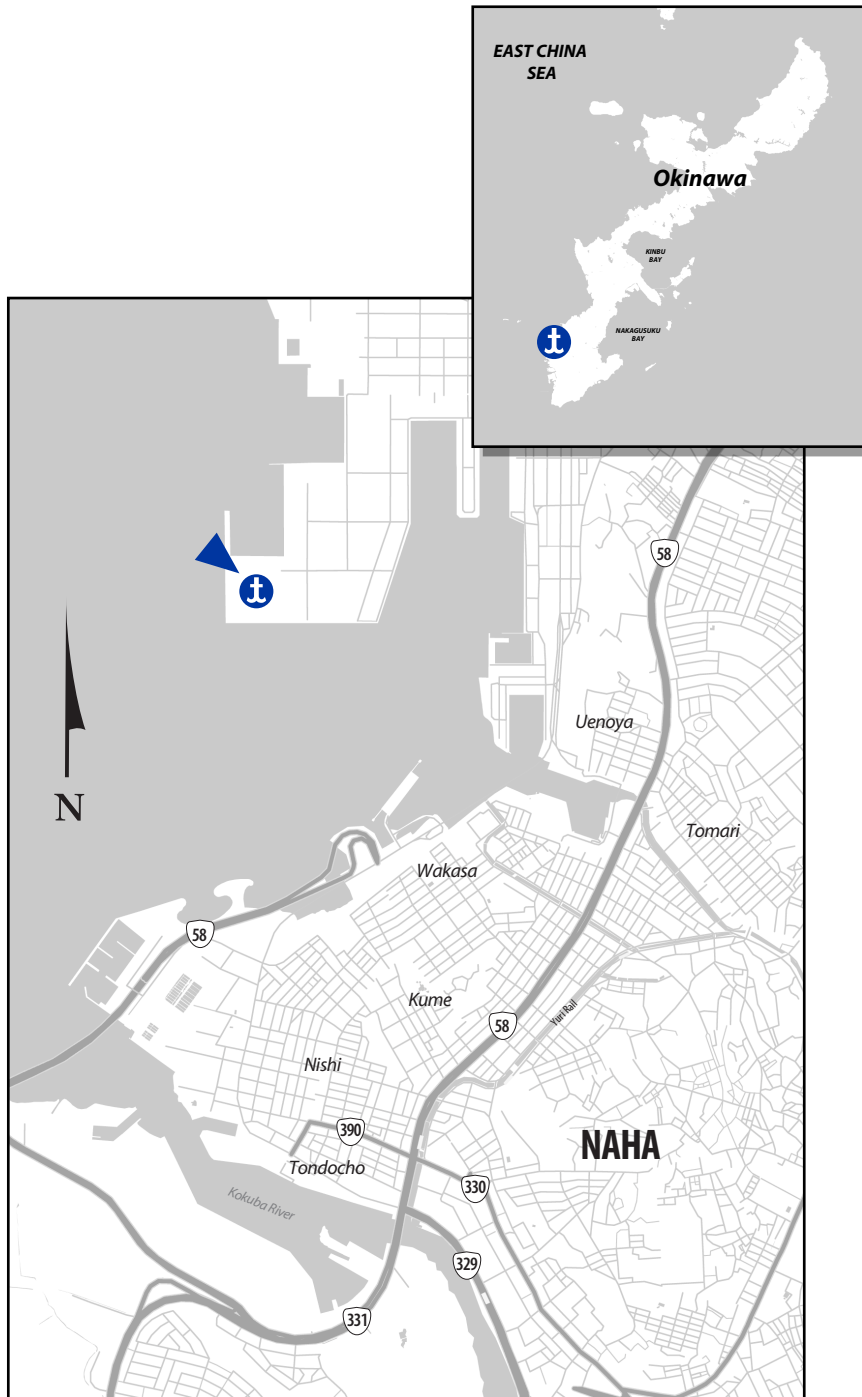

PORT OF NAHA

1-27-1 Minatomachi, Naha City

PORT ADDRESS

NICTI Naha Container Yard
1-27-1 Minatomachi
Naha City, Okinawa Prefecture
900-0001

Phone

098-867-5931

Email

info@nicti.co.jp

Hours

0830 - 1700

Last Entry: 1645

CUSTOMER SERVICE

4-17-11 Jitchaku
Urasoe City, Okinawa Prefecture
900-2122

Phone

080-3379-7332

Landline

098-870-0680

Hours

0800 - 1700, excluding Sun and Holidays

Email

csnaha@matson.com

DRIVING DIRECTIONS

Southbound from Urasoe

Head northwest toward 県道38号線
Turn left onto 県道38号線
Turn left at 屋富祖 (交差点) onto 国道58号線
Turn right at 明治橋 (交差点)
Turn left at 国道390号線
Turn left 72 m
2-1 Tondōchō
Naha-shi, Okinawa-ken 900-0035, Japan

Northbound from Tomigusuku

Head east toward 国道331号線
Continue to 渡橋名
Continue to 県道68号線
Follow 県道11号線 and
那覇東バイパス/国道329号線 to 那覇市
Continue straight through 明治橋 (交差点)
Turn left at 国道390号線
Turn left 72 m
2-1 Tondōchō
Naha-shi, Okinawa-ken 900-0035, Japan