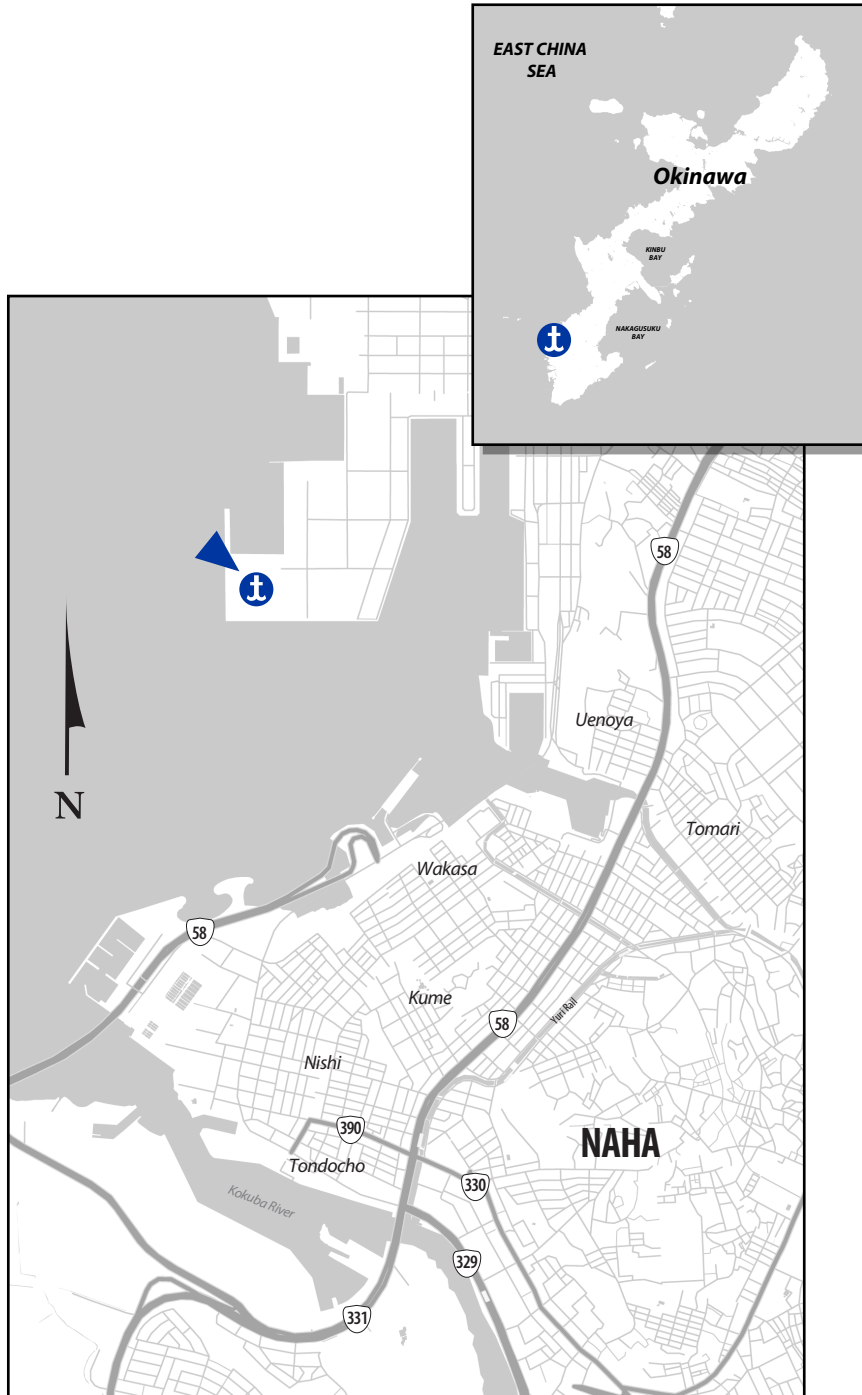

PORT OF NAHA

1-27-1 Minatomachi, Naha City

PORT ADDRESS

NICTI Naha Container Yard
1-27-1 Minatomachi
Naha City, Okinawa Prefecture
900-0001

Phone

098-867-5931

Email

info@nicti.co.jp

Hours

0830 - 1700

Last Entry: 1645

CUSTOMER SERVICE

4-17-11 Jitchaku
Urasoe City, Okinawa Prefecture
900-2122

Phone

080-3379-7332

Landline

098-870-0680

Hours

0800 - 1700, excluding Sun and Holidays

Email

csnaha@matson.com

DRIVING DIRECTIONS

Southbound from Urasoe

Head northwest toward 県道38号線
Turn left onto 県道38号線
Turn left at 屋富祖 (交差点) onto 国道58号線
Turn right at 明治橋 (交差点)
Turn left at 国道390号線
Turn left 72 m
2-1 Tondōchō
Naha-shi, Okinawa-ken 900-0035, Japan

Northbound from Tomigusuku

Head east toward 国道331号線
Continue to 渡橋名
Continue to 県道68号線
Follow 県道11号線 and
那覇東バイパス/国道329号線 to 那覇市
Continue straight through 明治橋 (交差点)
Turn left at 国道390号線
Turn left 72 m
2-1 Tondōchō
Naha-shi, Okinawa-ken 900-0035, Japan